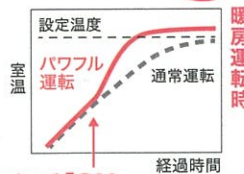

## 新機能 2 ほっとロング

室外機に霜が付いたと判断した時にのみ霜取り運転を行うことで、より長時間の連続暖房運転が可能になりました。

(※2) 条件により霜取り運転に入るタイミングは異なります。

## 新機能 3 パワフル運転 ※

リモコンのパワフルスイッチを押すと通常運転よりも強めに運転を行い、すばやくお部屋を冷やしたり、暖めたりします。

パワフルスイッチ「ON」

※パワフル運転は30分経過すると通常運転に戻ります。

使いやすい  
大画面液晶リモコン

- 冷房時 6畳程度

**RA-2244PX** (税抜)  
本体希望小売価格 ¥200,000 (税抜、配管セット・工事費別) **¥49,800**
- 冷房時 8畳程度