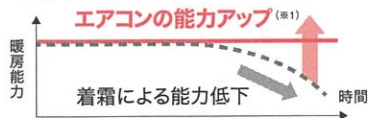

## 新機能 1 ほっとプラス

暖房運転中に室外機に霜が付き暖房能力が低下するとエアコンの能力を上げて「ほっと」に。霜取り運転時の室温低下も抑制します。

(※1) 条件によっては能力アップできない場合があります。